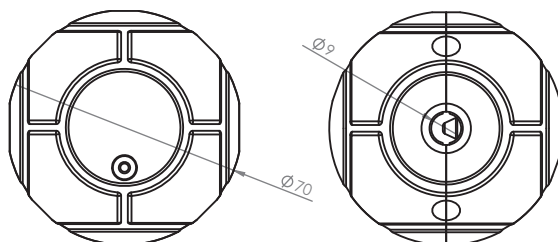

Corpo - Casing
Cuerpo - Corps
Körper - Корпус

Polipropilene - Polypropylene
Polipropileno - Polypropylène
Polypropylen - Полипропилен

Vite - Screw
Tornillo - Vis
Schraube - Винт

Stainless Steel AISI 304

Pressacavo - Strain Relief
Prensa Cable - Presse Câble
Kabeldurchführung - Пресс Кабель

Megol

Sezione del cavo - cable section
sección de alambre - section de fil
Siebartie - Раздел провода

Ø 7 - 9 mm

Corpia vite max. - Max screw torque
Max tornillo torque - Max vis couple
Max Schneckendrehmoment - Максимальный крутящий момент винта

0,7Nm

Temperatura - Temperature
Temperatura - Température
Temperatur - Температура

max.+80°C (+176°F)

Peso - Weight
Peso - Poids
Gewicht - Вес

230 g

Certificazioni - Certification
Certificaciones - Homologations
Zulassungen - Сертификация