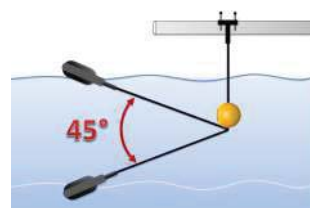

Corpo - Casing
Cuerpo - Corps
Körper - Корпус

Polipropilene - Polypropylene
Polipropileno - Polypropylène
Polypropylen - Полипропилен

Vite - Screw
Tornillo - Vis
Schraube - Винт

Stainless Steel AISI 304

Pressacavo - Strain Relief
Prensa Cable - Presse Câble
Kabeldurchführung - Пресс Кабель

Megol

Sezione del cavo - cable section
sección de alambre - section de fil
Siebartie - Раздел провода

Ø 7 - 9 mm

Corpia vite max. - Max screw torque
Max tornillo torque - Max vis couple
Max Schneckendrehmoment - Максимальный крутящий момент винта

0,7Nm

Temperatura - Temperature
Temperatura - Température
Temperatur - Температура

max.+80°C (+176°F)

Peso - Weight
Peso - Poids
Gewicht - Вес

230 g

Certificazioni - Certification
Certificaciones - Homologations
Zulassungen - Сертификация