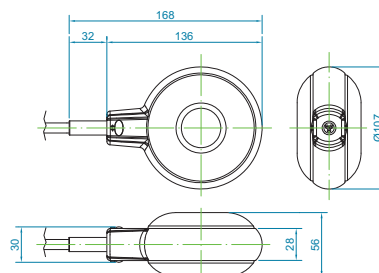

SUPERTEC

IT - Galleggiante a doppia camera resistente alle alte pressioni. La maggior spinta in acqua e le dimensioni contenute permettono alti standard di prestazione. **Ottimale per le applicazioni pesanti, per il controllo di livello in impianti di acque nere e industriali, e per le stazioni di sollevamento.**

EN - Double chambers float switch resistant to high pressures. The great push in water and the reduced dimensions guarantee high performances. **Suitable for level regulation in drainage plants, pumping stations and dirty water systems.**

ES - Flotador de doble compartimiento estanco resistente a la alta presión. El mayor empuje en agua y las dimensiones reducidas permiten altos estándares de prestación. **Ideal para aplicaciones extremas, para el control de nivel en instalaciones y depósitos con agua residuales e industriales y para las estaciones de levantamiento.**

FR - Flotteur avec double chambre étanche résistant à la haute pression. Les petites dimensions et la grande force de flottabilité garantissent de hauts niveaux de performances. **Optimal pour les applications lourdes et pour le contrôle du niveau dans des installations d'eaux noires et industrielles et pour les stations de levage.**

DE - Schwimmer mit doppelter Kammer und hoher Druckbeständigkeit. Der große Schub im Wasser und die begrenzten Abmessungen gestatten hohe Leistungsstandards. **Optimal für schwere Anwendungen, für die Pegelkontrolle für industrielle Abwasseranlage und Hebewerke.**