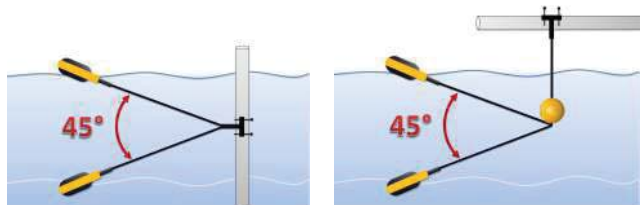

SUPERTEC

IT - Galleggiante a doppia camera resistente alle alte pressioni. La maggior spinta in acqua e le dimensioni contenute permettono alti standard di prestazione. **Ottimale per le applicazioni pesanti, per il controllo di livello in impianti di acque nere e industriali, e per le stazioni di sollevamento.**

EN - Double chambers float switch resistant to high pressures. The great push in water and the reduced dimensions guarantee high performances. **Suitable for level regulation in drainage plants, pumping stations and dirty water systems.**

ES - Flotador de doble compartimiento estanco resistente a la alta presión. El mayor empuje en agua y las dimensiones reducidas permiten altos estándares de prestación. **Ideal para aplicaciones extremas, para el control de nivel en instalaciones y depósitos con agua residuales e industriales y para las estaciones de levantamiento.**

FR - Flotteur avec double chambre étanche résistant à la haute pression. Les petites dimensions et la grande force de flottabilité garantissent de hauts niveaux de performances. **Optimal pour les applications lourdes et pour le contrôle du niveau dans des installations d'eaux noires et industrielles et pour les stations de levage.**

DE - Schwimmer mit doppelter Kammer und hoher Druckbeständigkeit. Der große Schub im Wasser und die begrenzten Abmessungen gestatten hohe Leistungsstandards. **Optimal für schwere Anwendungen, für die Pegelkontrolle für industrielle Abwasseranlage und Hebewerke.**